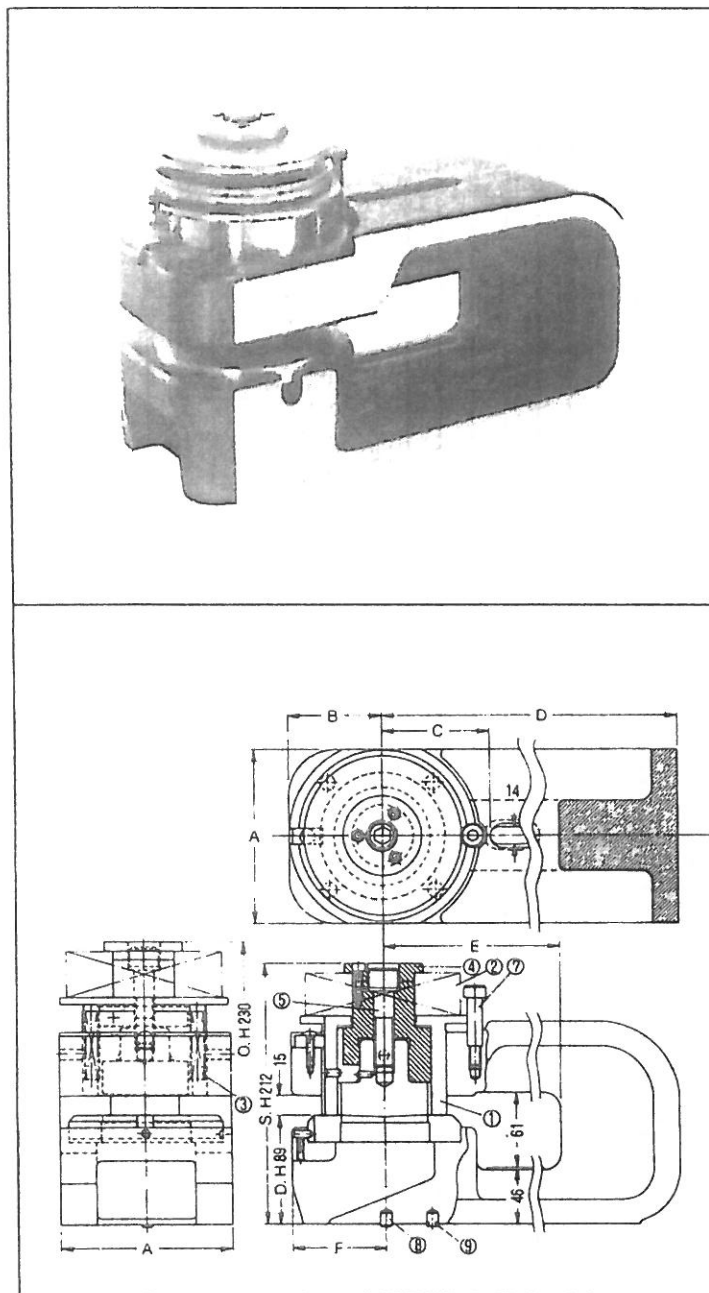

オープンハイト 230 mm
 シャットハイト 212 mm
 ダイハイト 89 mm
 最大板厚 (SPC相当) 6 mm

■ホルダ寸法表

		A	B	C	D	E	F
A-140	100	—	—	—	—	—	—
	200	140	76	89	300	205	76
	300	〃	〃	〃	400	305	〃
	450	〃	〃	〃	550	455	〃
SA-140	100	—	—	—	—	—	—
	200	140	76	89	300	205	76
	300	〃	〃	〃	400	305	〃
	450	〃	〃	〃	550	455	〃

※セット Assy・ホルダ Assyには F / G は含まれません。