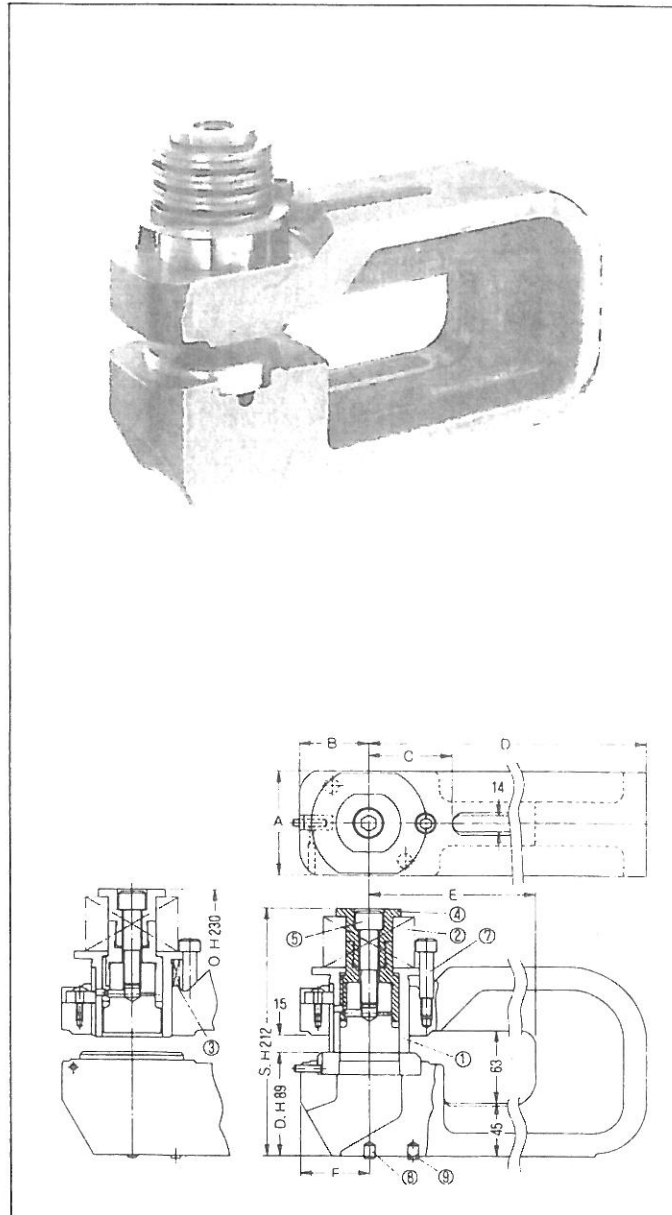

オープンハイト 230 mm
 シャットハイト 212 mm
 ダイハイト 89 mm
 最大板厚 (SPC相当) 6 mm

■ホルダ寸法表

		A	B	C	D	E	F
A-90	100	—	—	—	—	—	—
	200	90	60	73	300	205	60
	300	∕	∕	∕	400	305	∕
	450	∕	∕	∕	550	455	∕
SA-90	100	—	—	—	—	—	—
	200	90	60	73	300	205	60
	300	∕	∕	∕	400	305	∕
	450	∕	∕	∕	550	455	∕

※セット Assy・ホルダ Assyには F / G は含みません。